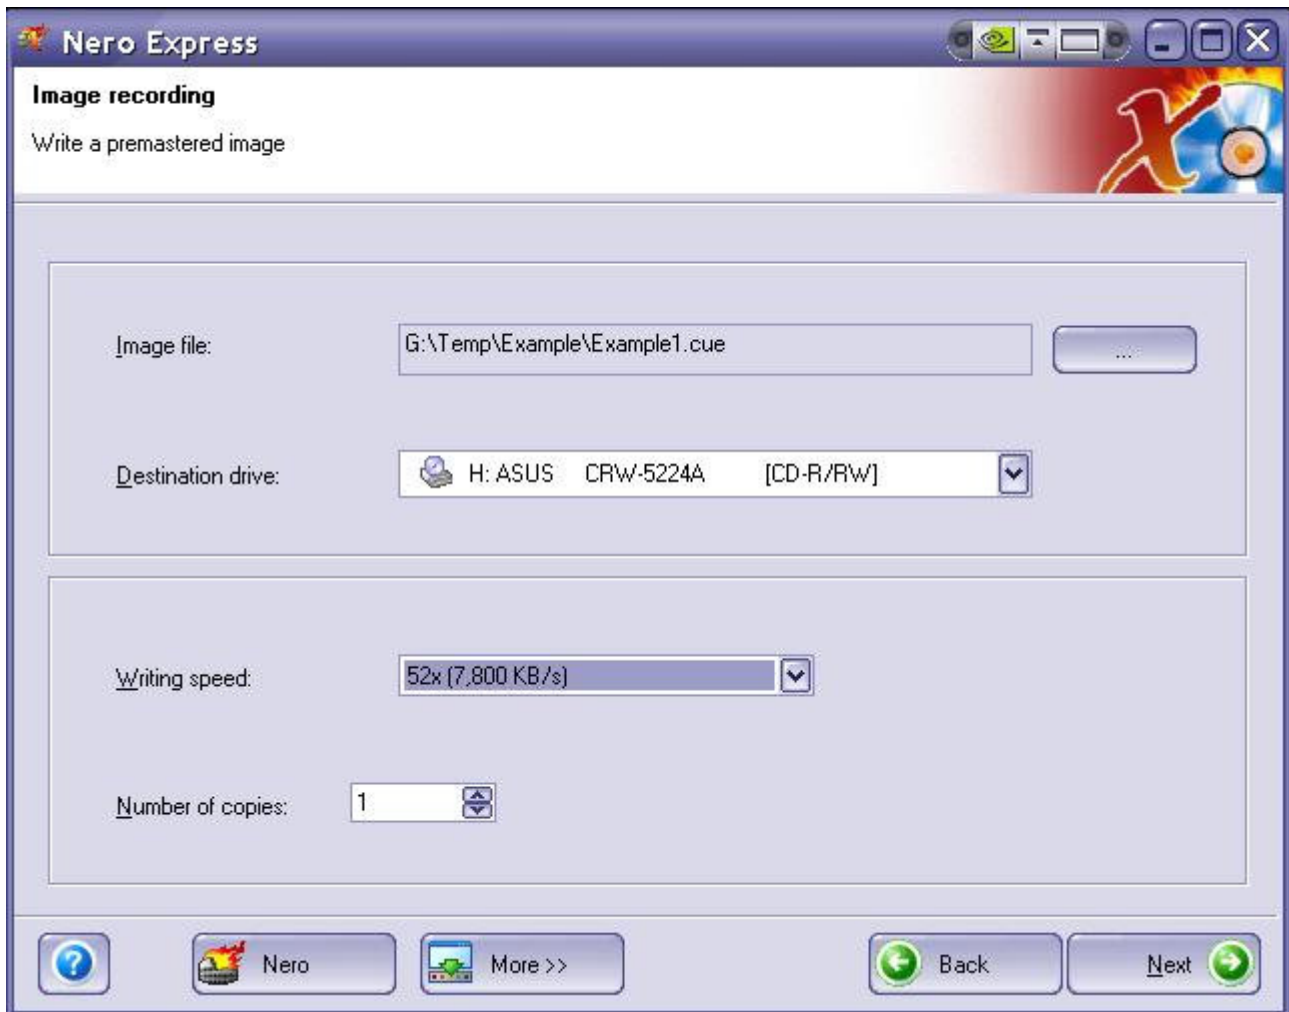

☺ ...NEXT על ולחוץ אחרת רגילות וקונפיגורציות צריבה מהירות מוצלחת

צריבה מוצלחת