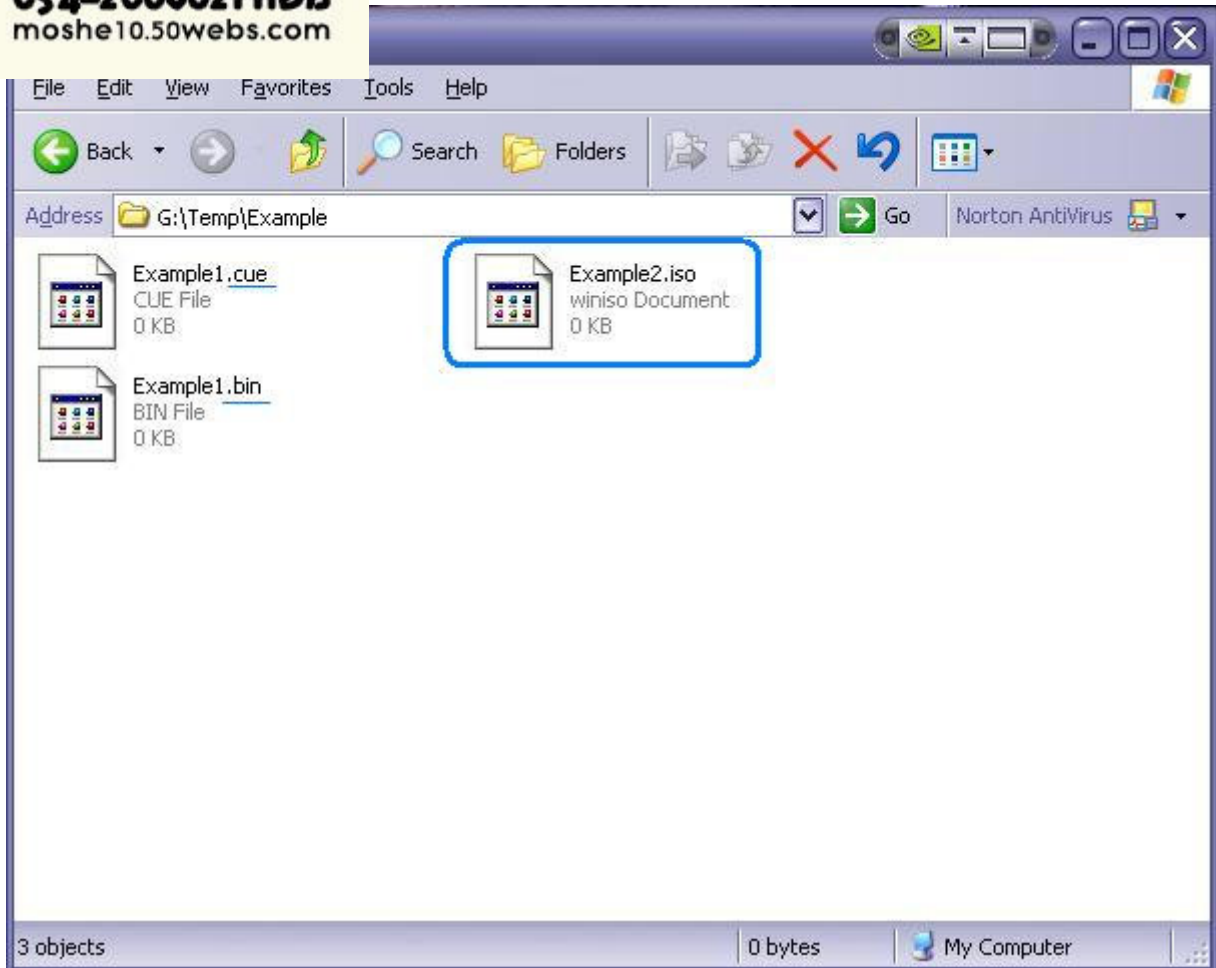

מדריך לצריבת קבצי BIN ו ISO

נתחיל עם התיקיה הנ"ל

צריבת קובץ BIN: כפי ששמים לב, לכל קובץ BIN צריך להיות קובץ CUE דומה לו בשם ונמצא באותה תיקיה יחד עם קובץ ה-BIN.

צריבת קובץ ISO: צריבת קובץ ISO מאוד דומה לצריבת קובץ BIN רק שקובץ ISO לא תלוי בקובץ אחר.

נכנס לנורו אקספרס ונבחר ב Disk image or saved project

1. Files of type נבחר Image files.
2. נבחר את קובץ ה־CUE (אם ברצוננו לצרוב את ה־BIN).
3. נבחר את קובץ ה־ISO (אם ברצוננו לצרוב את קובץ ה־ISO).
4. נאשר.