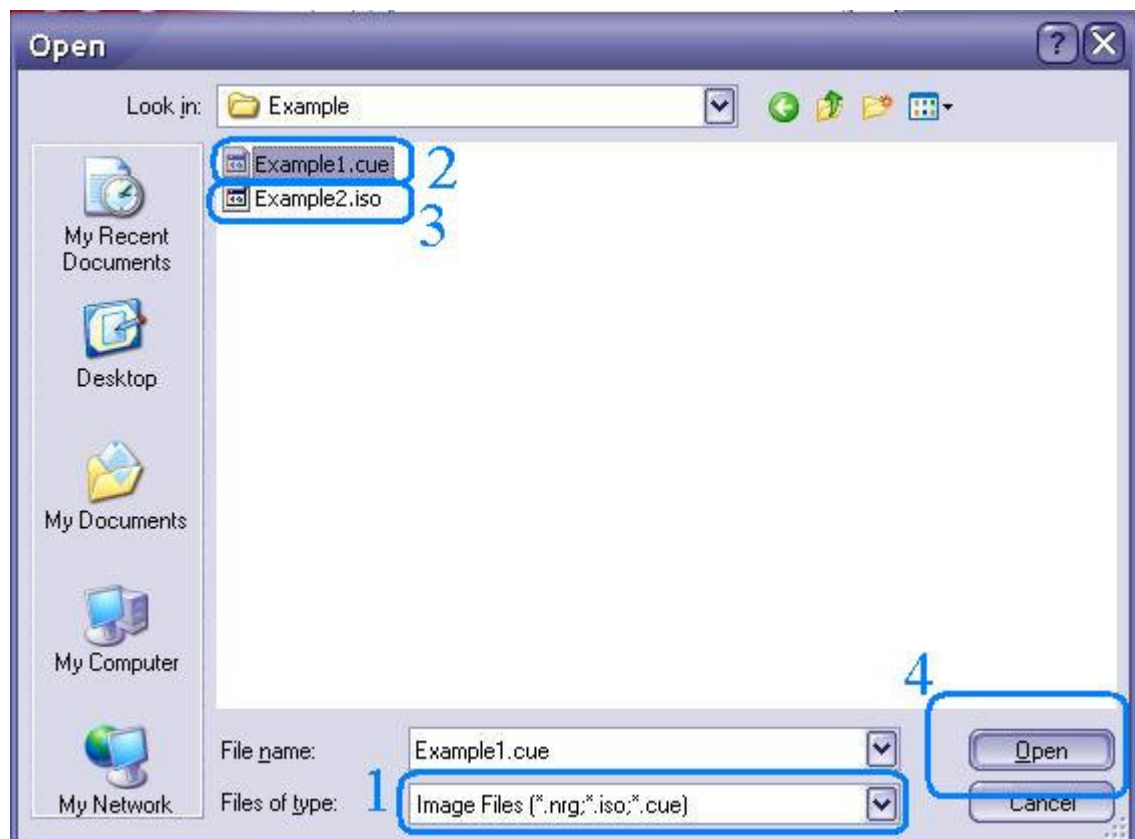

מדריך לצריבת קבצי BIN ו ISO

נתחיל עם התיקיה הנ"ל

צריבת קובץ BIN: כפי ששמים לב, לכל קובץ BIN צריך להיות קובץ CUE דומה לו בשם ונמצא באותה תיקיה יחד עם קובץ ה-BIN.

צריבת קובץ ISO: צריבת קובץ ISO מאוד דומה לצריבת קובץ BIN רק שקובץ ISO לא תלוי בקובץ אחר.

נכנס לנורו אקספרס ונבחר ב Disk image or saved project

1. Files of type נבחר Image files.
2. נבחר את קובץ ה־CUE (אם ברצוננו לצרוב את ה־BIN).
3. נבחר את קובץ ה־ISO (אם ברצוננו לצרוב את קובץ ה־ISO).
4. נאשר.